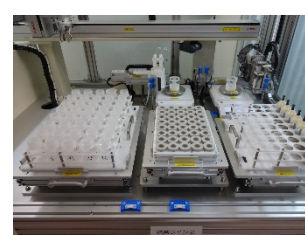

分析機器

株式会社 ファーミングテクノロジー

本社 〒101-0042 東京都千代田区神田東松下町 28 番地エクセル神田

TEL 03-3527-1405 FAX 03-3527-1406

広島オフィス 〒721-0957 広島県福山市箕島町南丘 399-46

TEL 084-971-8180 FAX 084-971-8181

<http://www.farmtec-j.com>